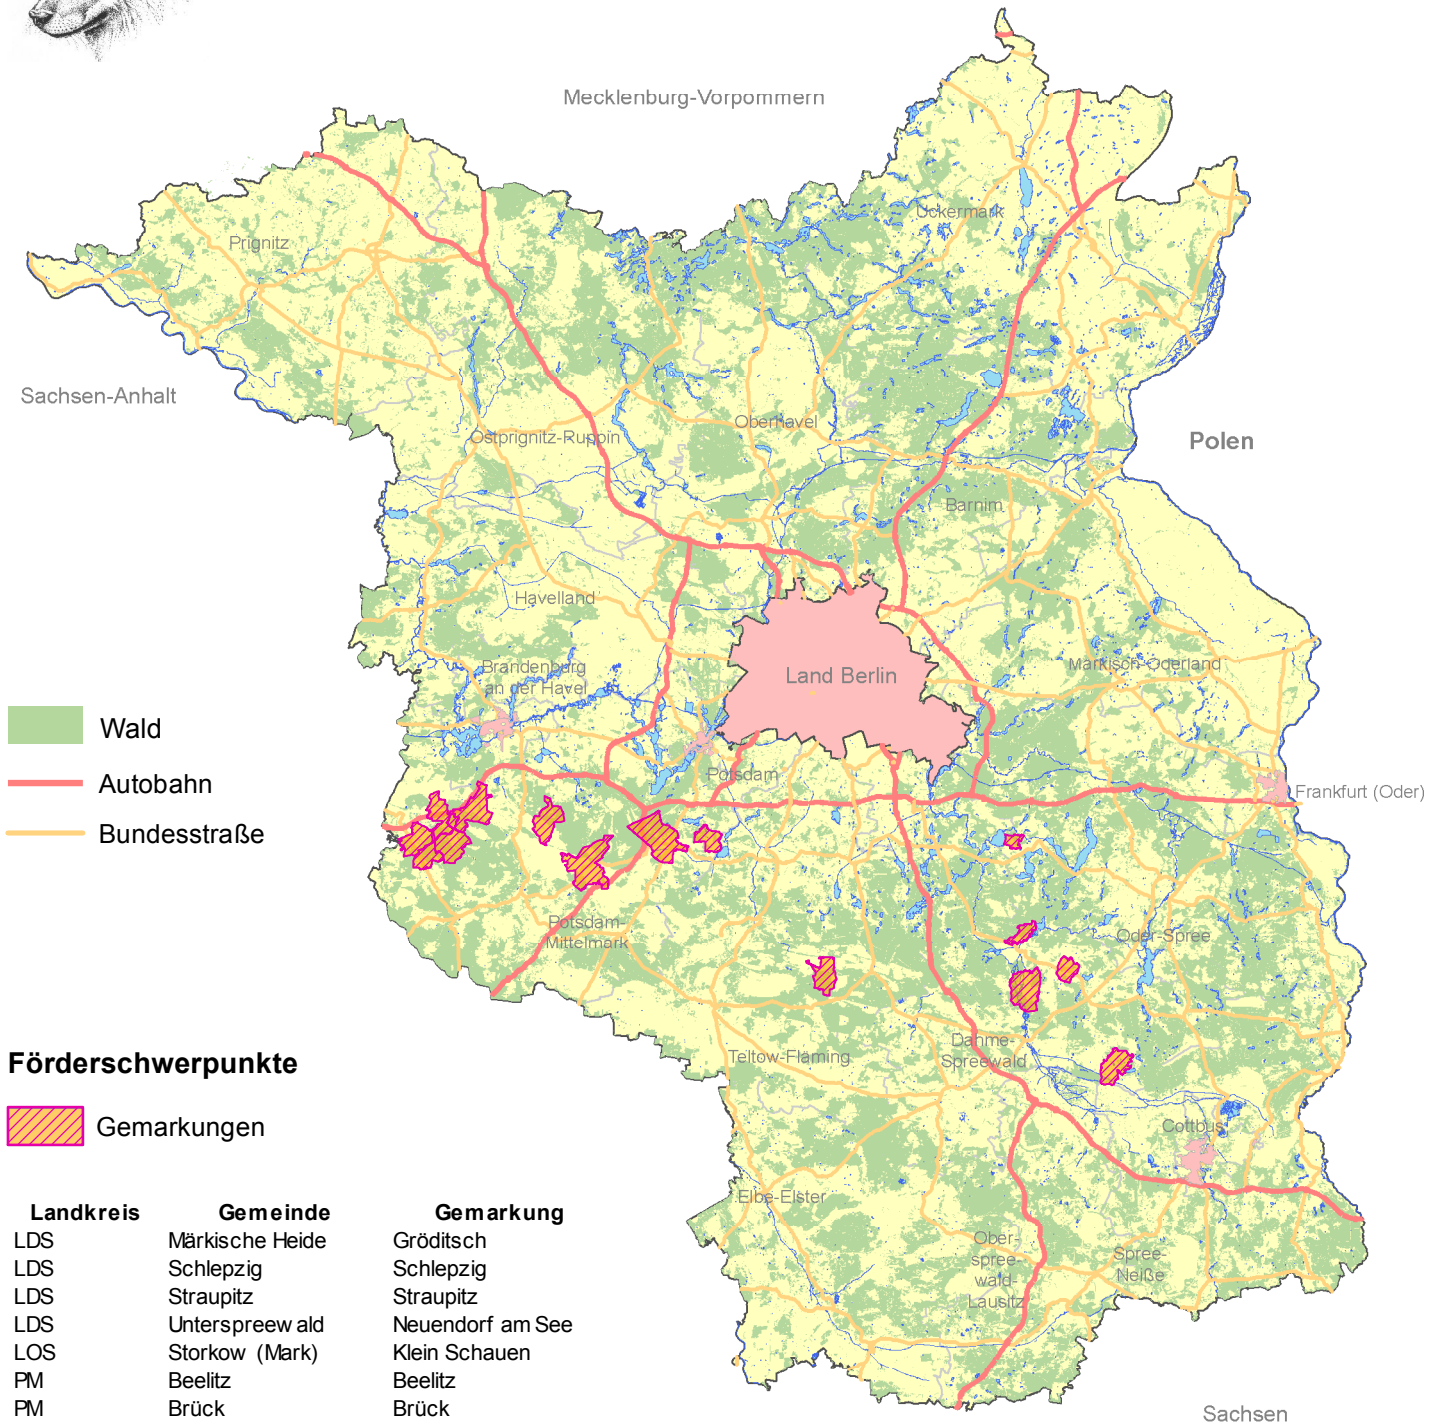

# Rissgeschehen in Mutterkuhhaltungen Schwerpunkte in Brandenburg 2016

01.01.2016 - 31.12.2016

## Förderschwerpunkte

Gemarkungen

Landkreis	Gemeinde	Gemarkung
LDS	Märkische Heide	Gröditsch
LDS	Schlepzig	Schlepzig
LDS	Straupitz	Straupitz
LDS	Unterspreewald	Neuendorf am See
LOS	Storkow (Mark)	Klein Schauen
PM	Beelitz	Beelitz
PM	Brück	Brück
PM	Buckautal	Buckau
PM	Gräben	Gräben
PM	Gräben	Rottstock
PM	Michendorf	Stücken
PM	Planebruch	Cammer
PM	Wollin	Wollin
PM	Ziesar	Glienecke
TF	Nuthe-Urstromtal	Lynow

Stand: 13.03.2017  
 Datenquelle: LfU  
 Karte: LfU - N3  
 Geobasisdaten: GeoBasis-DE/LGB 2017