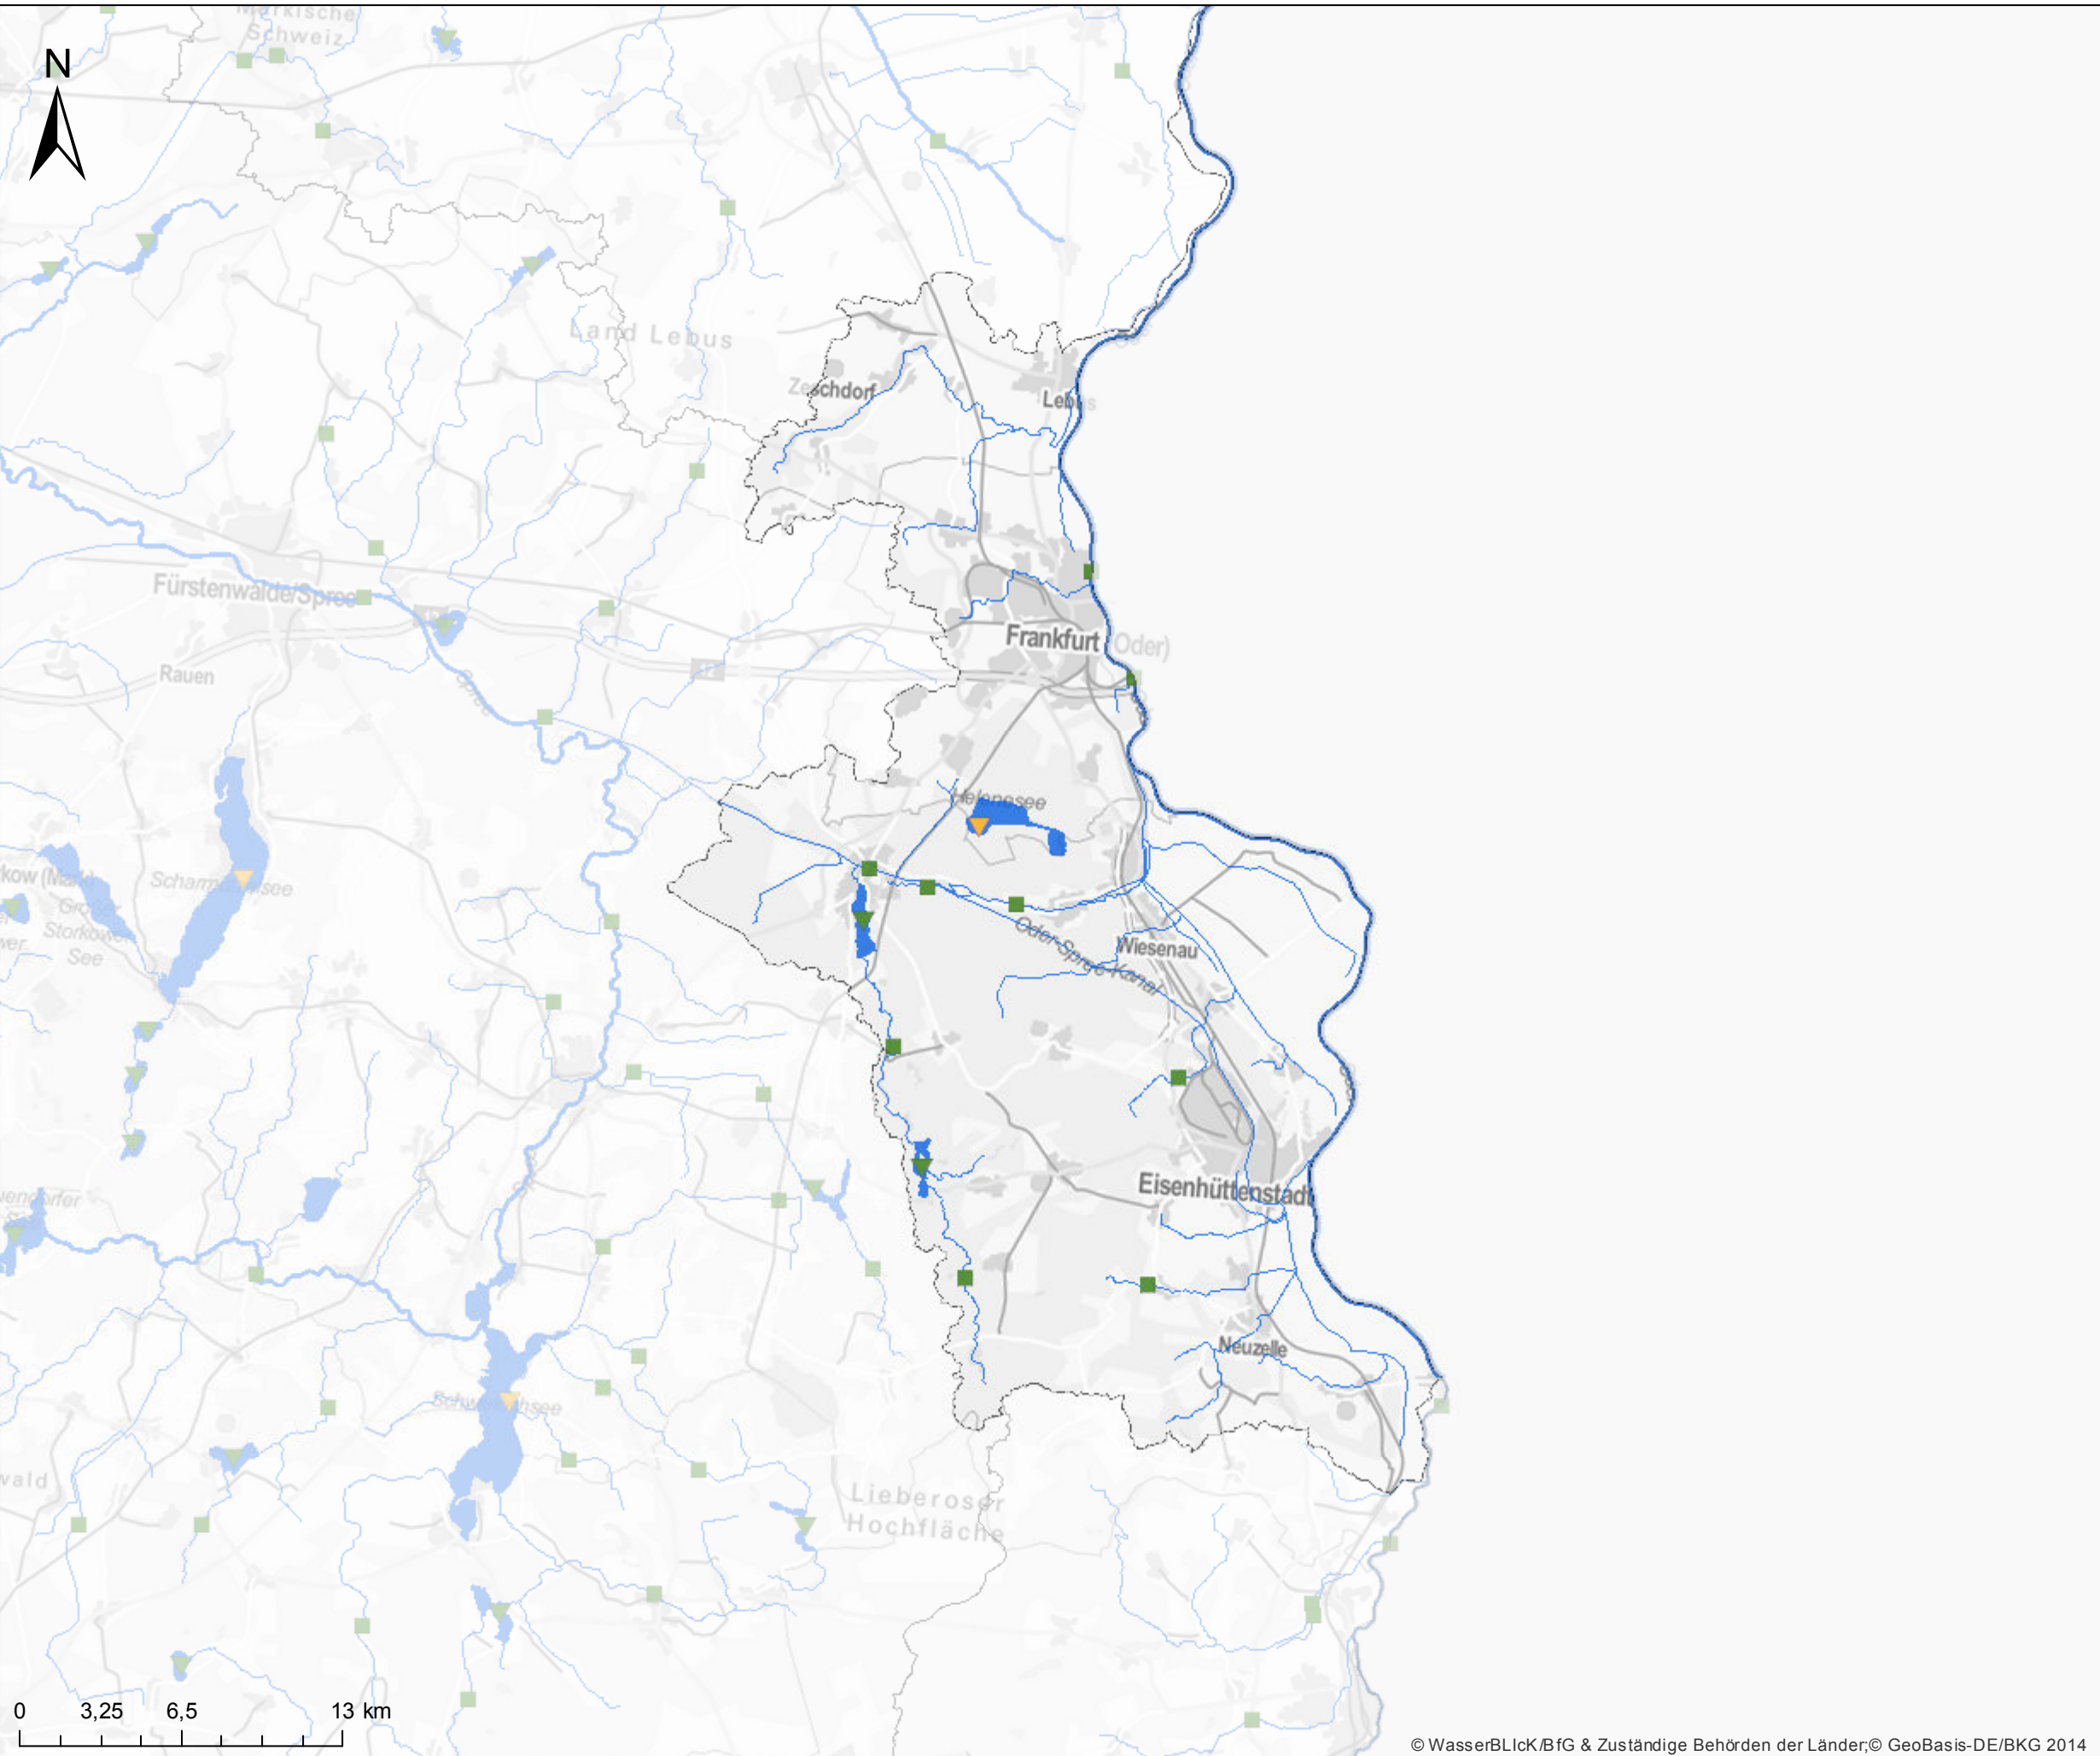

FGE Oder, BG Mittlere Oder, Karte 4.1: Überwachungsnetz der Oberflächengewässer

- Messnetztyp**
- Fließgewässer Internationales Messprogramm
 - Überblick + operativ
 - Überblick
 - Operativ
- Gewässerkategorie**
- ◇ Küstengewässer
 - △ Übergangsgewässer
 - Fließgewässer
 - ▽ Seen

Quelle: WasserBLICK/BfG; 28.09.2015