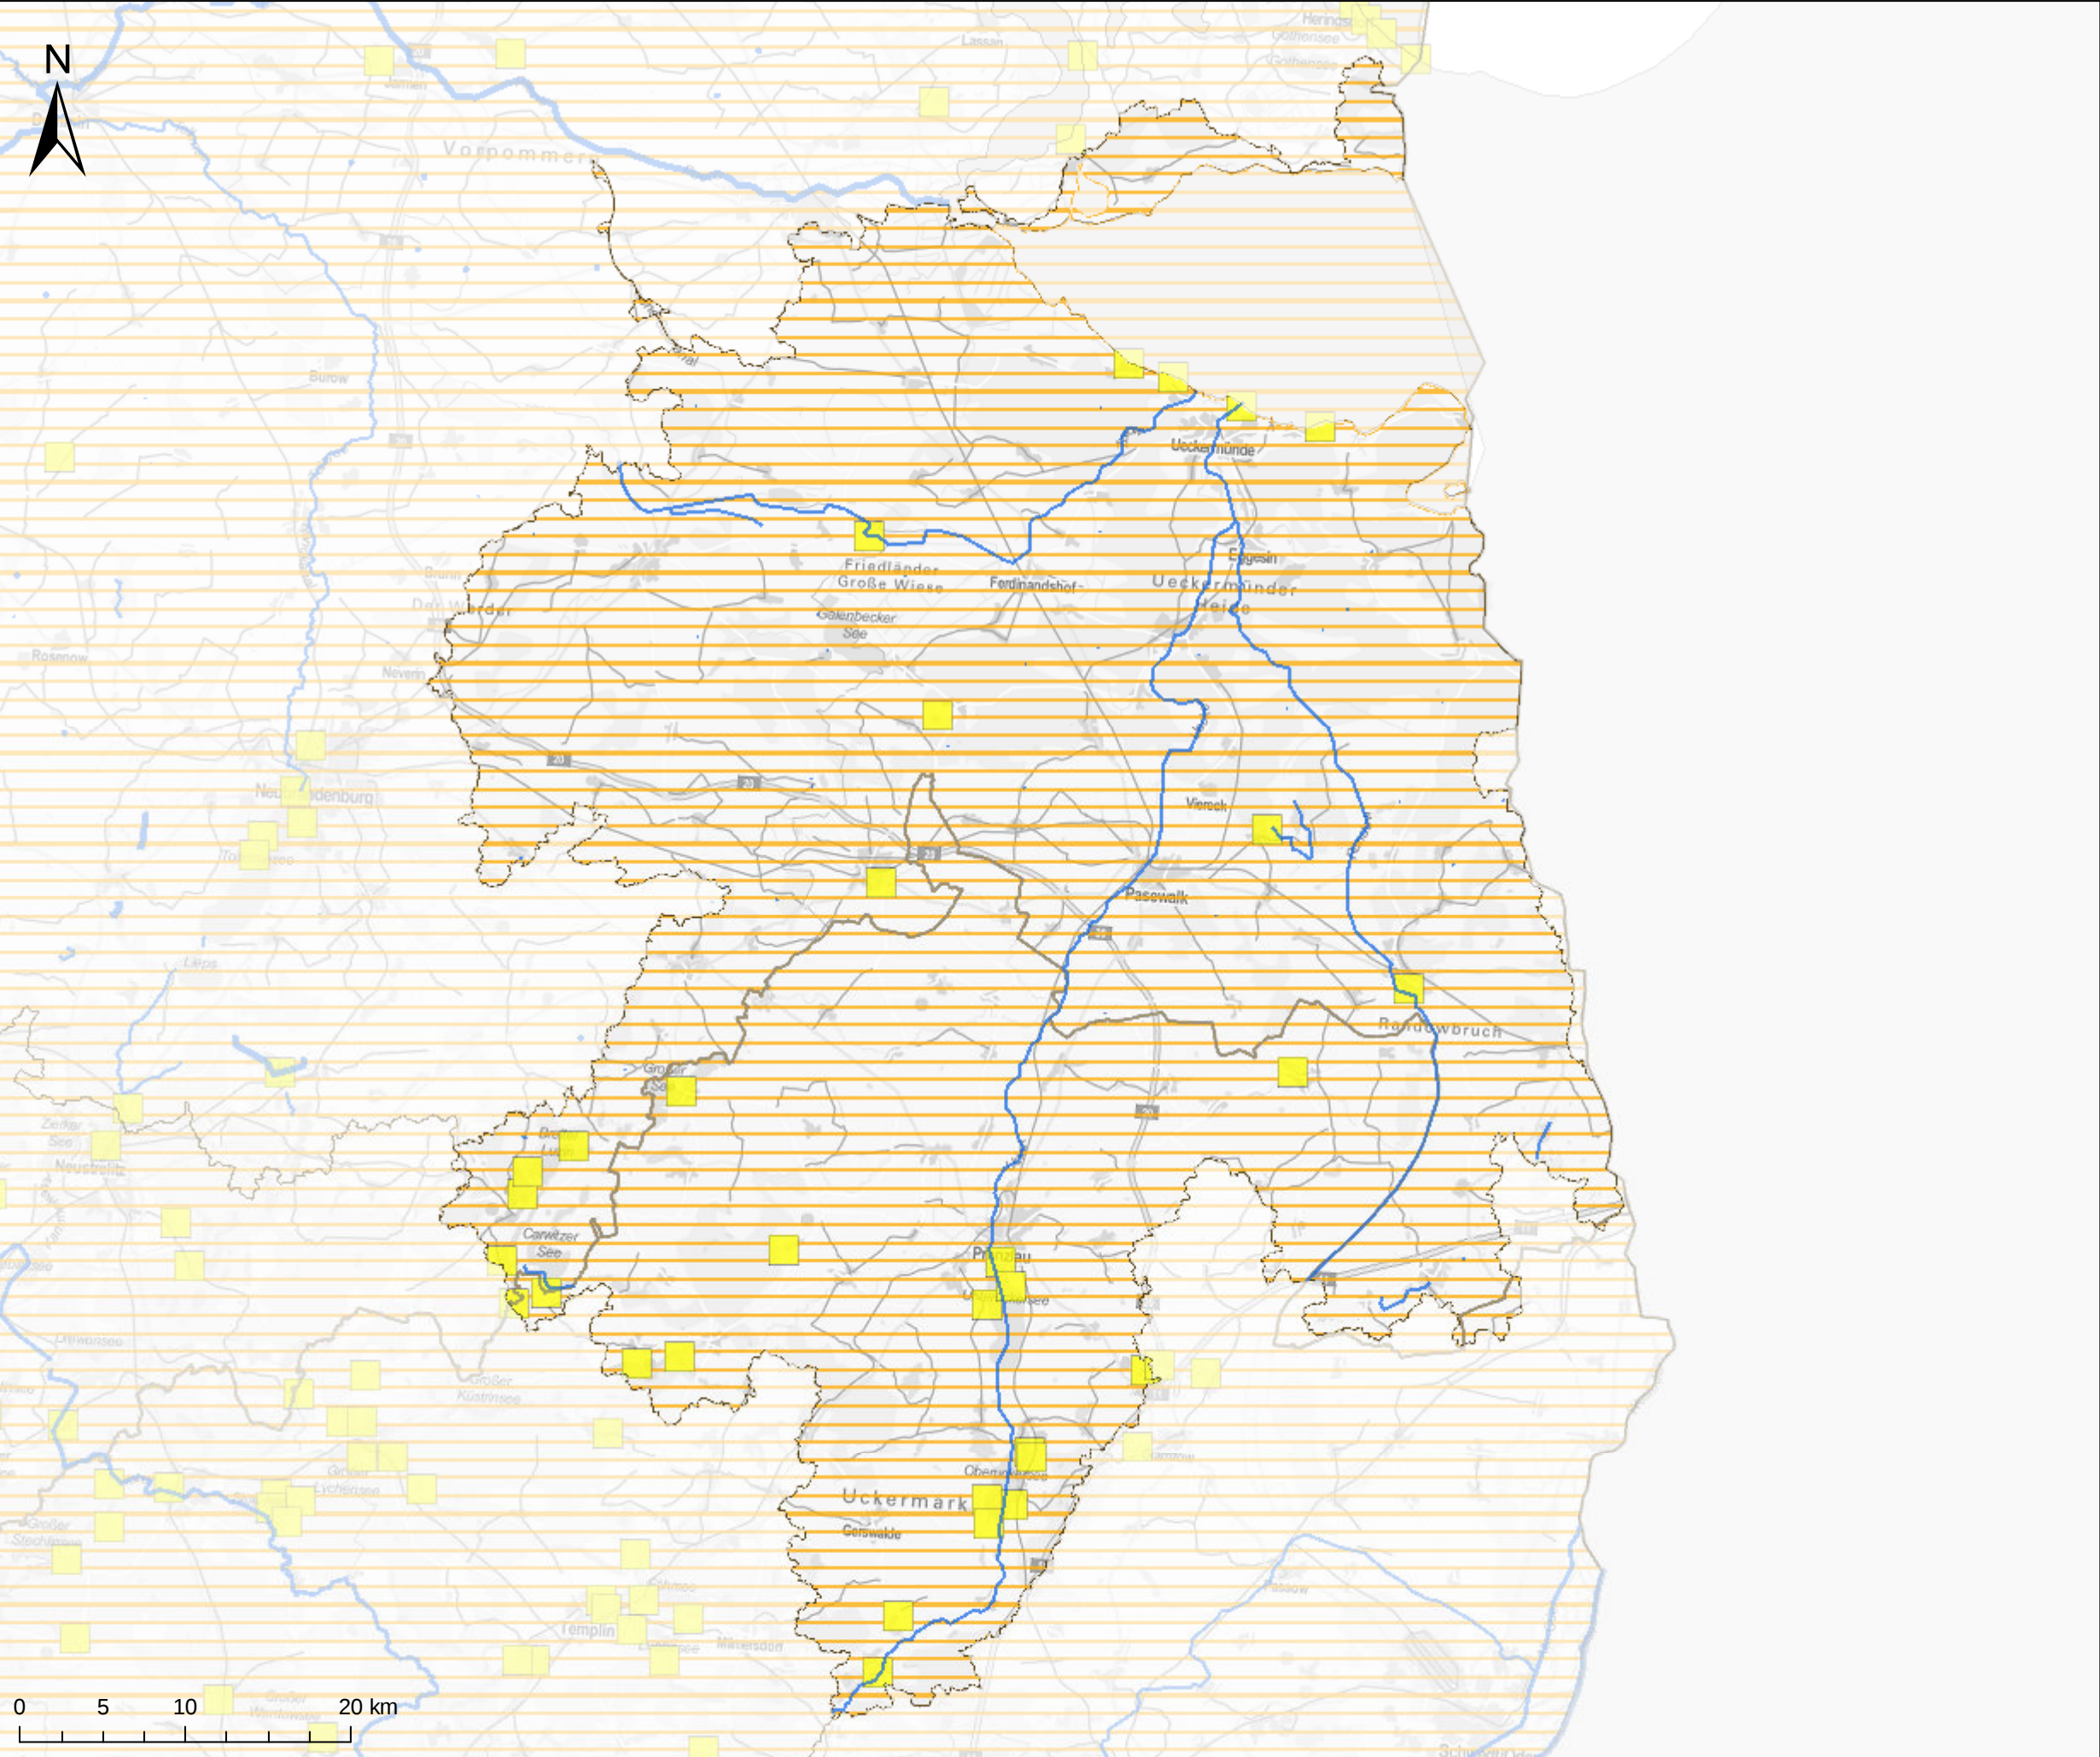

# FGE Oder, BG Stettiner Haff, Karte 1.6: Schutzgebiete II: Badegewässer, Nährstoffsensible Gebiete

-  Badestellen
-  Nährstoffsensible Gebiete

Quelle: WasserBLICK/BfG; 29.09.2015